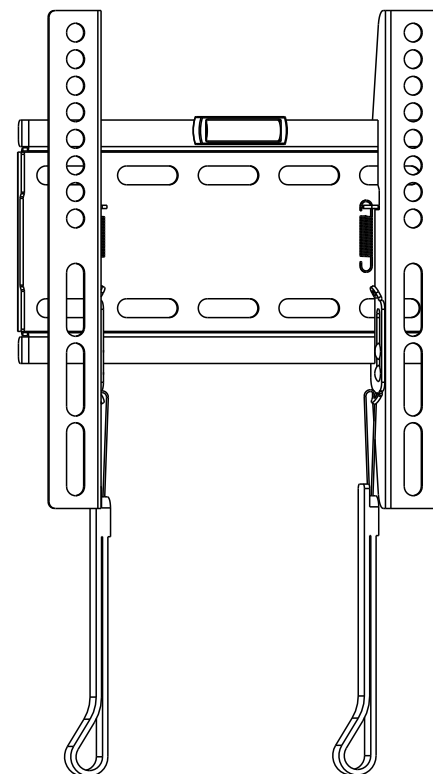

Внимание: Использование продуктов, вес которых превышает указанный расчетный вес, может привести к нестабильности и возможным повреждениям.

- Опоры должны быть установлены, как это показано в монтажных инструкциях. Неправильная установка может привести к получению серьезных травм.
- Необходимо использовать предохранительное устройство и специальные инструменты. Продукт должен устанавливаться только профессионалами.
- Продукт предназначен для установки на деревянные каркасные стены, твердые цементные стены или кирпичные стены.
- Убедитесь, что несущая поверхность выдержит вес оборудования и всего установленного оборудования и комплектующих.
- Необходимо использовать идущие в комплекте установочные шурупы и НЕ ПЕРЕТЯГИВАТЬ установочные шурупы
- Данный продукт содержит маленькие детали, которые представляют опасность удушья при проглатывании. Такие детали необходимо хранить в недоступном для детей месте.
- Данный продукт предназначен только для эксплуатации в помещениях. Использование данного продукта на улице может привести к поломке продукта и получению травм.

ВАЖНО: Перед установкой убедитесь, что Вы получили все детали в соответствии со списком комплектующих. Если не хватает каких-либо деталей или они поломаны, свяжитесь с Вашим местным распространителем по вопросу замены.

Кронштейн для телевізора

F75200E

75x75
100x100
200x100
200x200