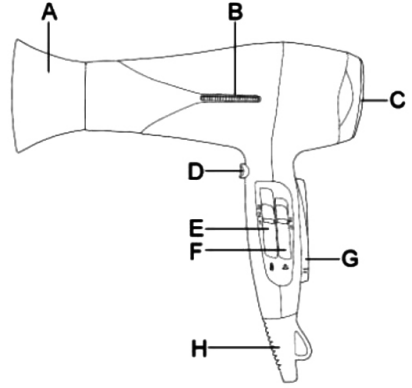

- Saçınızı hava giriş deliklerinden uzak tutunuz.
- Cihazınızın kablo ve fişine zarar verecek hareketlerden kaçınınız. Kablosundan tutarak taşımayınız, prizden çekmek için fişini tutunuz, ASLA kablosundan çekmeyiniz.
- Cihazınızı kullanmadığınız zaman veya temizlerken cihazın fişini prizden çıkarınız.
- Cihazınızı asla temizlemek amacıyla su vb. sıvılar içine sokmayınız. **Cihazınızı nemli bir bez ile temizleyiniz.**
- Aşağıdaki durumlarda cihazınızın fişini prizden çekiniz.
  - Kullandıktan sonra,
  - Anormal çalışması halinde veya arıza yapması durumunda,
  - Temizleme işleminden önce,
- Cihazınızda herhangi bir aksaklık yada arıza meydana geldiyse, cihazınızı kesinlikle çalıştırmayınız ve en yakın Arnica Yetkili Servisine götürünüz.
- Tamir ve yedek parça için en yakın Arnica Yetkili Servisine başvurunuz.

DİKKAT: Satın almış olduğunuz cihaz ev tipidir. Ticari amaçla ve iş yerlerinde kullanmayınız.

II. CİHAZIN TANITIMI (şekil 1)

- A. Hava yönlendirme başlığı
- B. LED lamba
- C. Hava giriş – çıkış ızgarası
- D. Soğuk hava üfleme düğmesi
- E. Isı ayar düğmesi
- F. Hız ayar düğmesi
- G. Dokunmatik açma&kapama düğmesi
- H. Asma çengeli

III. TEKNİK ÖZELLİKLER

- Markası : ARNICA
- Modeli : Alize ZD 818
- Gerilimi : 220-240V
- Frekans : 50/60Hz.
- Gücü : 1800-2200W

IV. KULLANIM

- Isı Ayar Düğmesini ve Hız Ayar Düğmesini kullanarak cihazınızın üflediği havanın sıcaklığını ve hızını ayarlayabilirsiniz.

1. Serin

1. Orta hava akımı (normal)